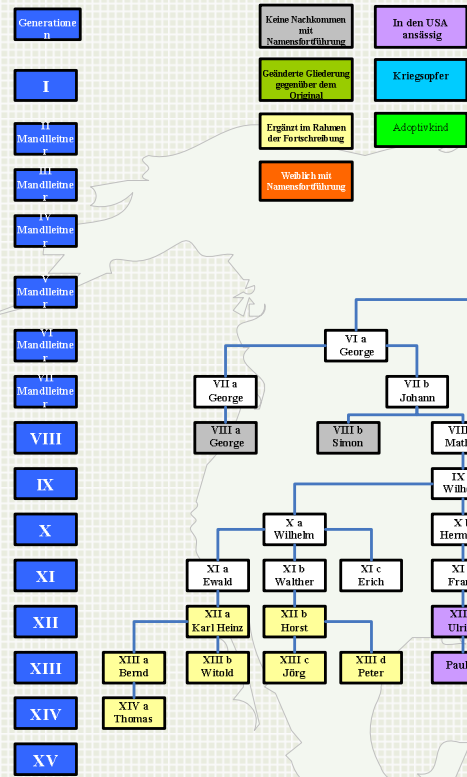

Legende

I Johann Puschstetter
gen. Mandileine

II George

III a Ruprecht

III b Andre

III c Johann

IV a George

V a Phillip

VI a Johann

VII a George

VIII a George

IX a Wilhelm

X a Ewald

XI a Karl Heinz

XII a Bernd

XIII a Bernd

XIV a Thomas

XV

XVI

XVII

XVIII

XIX

XX

XXI